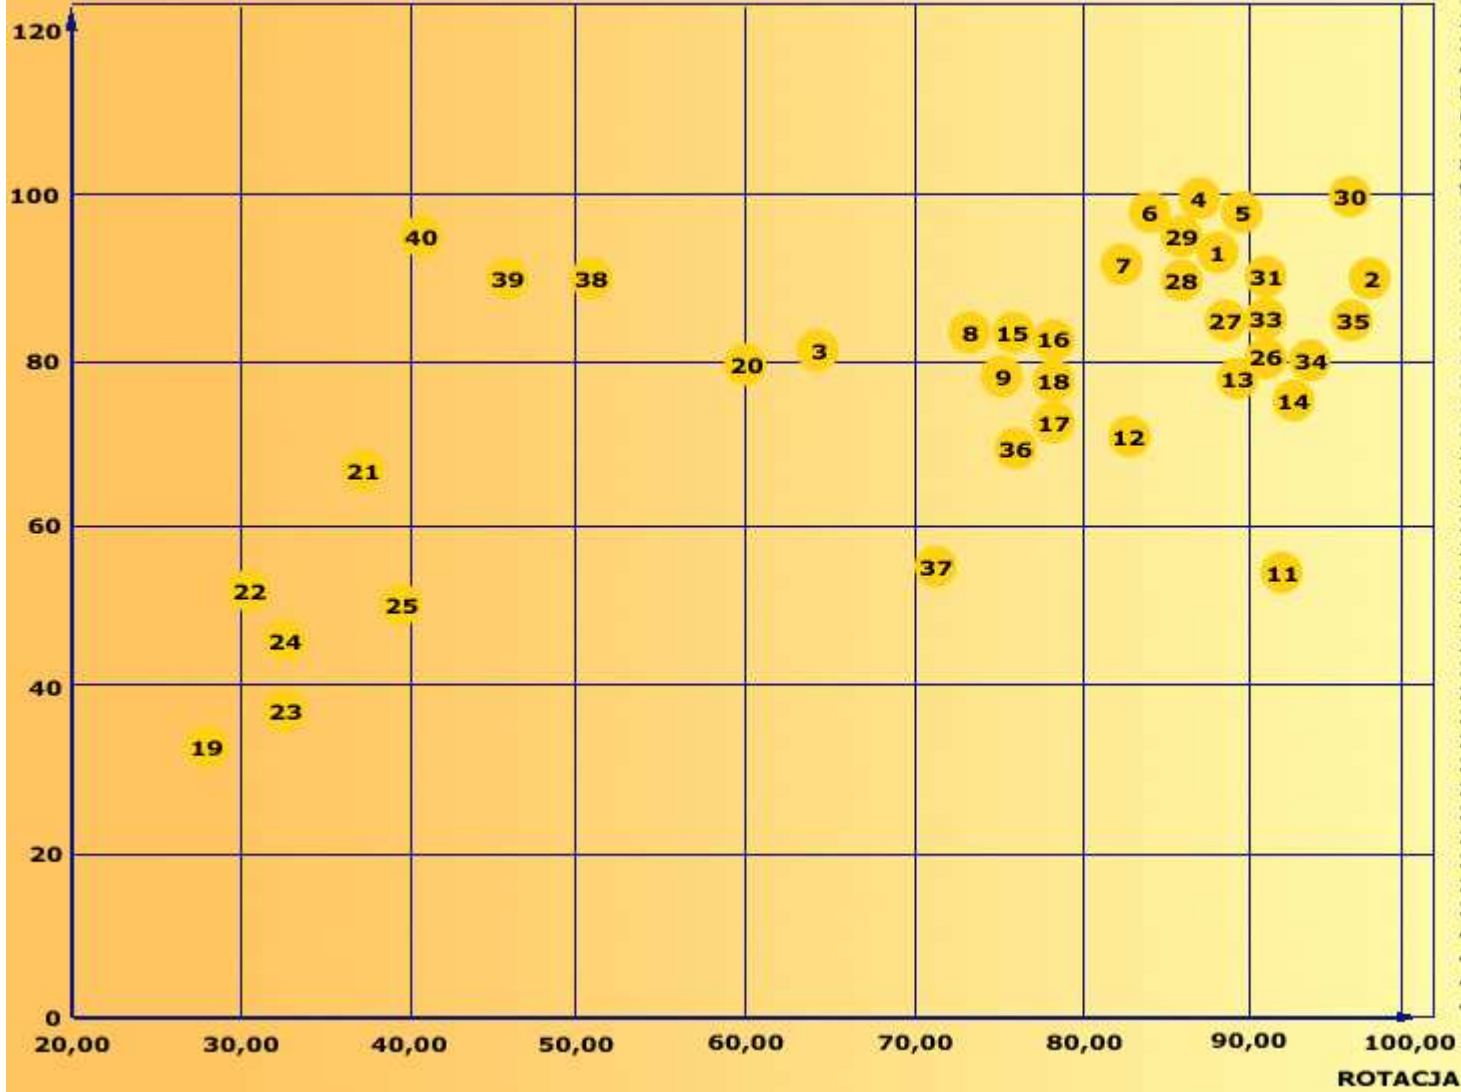

SZYBKOŚĆ

- 1 SRIVER G2
- 2 D'OR
- 3 RAYSTORM
- 4 BRYCE
- 5 BRYCE FX
- 6 CERMET
- 7 CATAPULT
- 8 SRIVER G2
- 9 SRIVER EL
- 10 SRIVER FX
- 11 TACKINESS C
- 12 TACKINESS D
- 13 TACKIFIRE SPECIAL
- 14 TACKIFIRE SPECIAL SOFT
- 15 EKRIPI
- 16 EKRIPI SOFT
- 17 SOFT D13
- 18 TEMPEST
- 19 SUPER ANTI
- 20 CHALLENGER ATTACK
- 21 RELOP ATTACK
- 22 FEINT LONG II
- 23 FEINT SOFT
- 24 FEINT OX
- 25 ORTHODOX
- 26 MARK V 30
- 27 MARK V GPS
- 28 MARK V
- 29 MARK V M2
- 30 V-STAGE
- 31 FUSION
- 32 XTEND
- 33 XTEND SG
- 34 VISCO
- 35 DO UP
- 36 ORIGINAL XHG
- 37 RALLY
- 38 T-VERSION
- 39 OMOTE
- 40 PB-1
- 41 ANTIPOWER
- 42 PHANTOM 0011
- 43 PHANTOM 0012